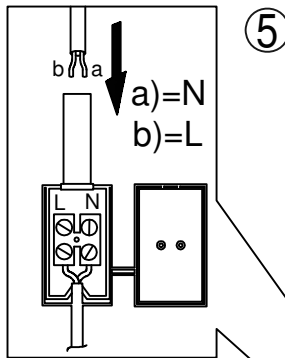

LED 4,2 W
 430 lm
 20,1 W
 911 lm
 t 25.000 h
 T_K 3.000 K
 15.000 x
 0 s

827112

230V / 50Hz~

4x LED-Board 6V DC / 4,2W

- 4x
- 2x
- 2x
- 2x

Paul Neuhaus

Paul Neuhaus GmbH
 Olakenweg 36 · 59457 Werl
 Germany