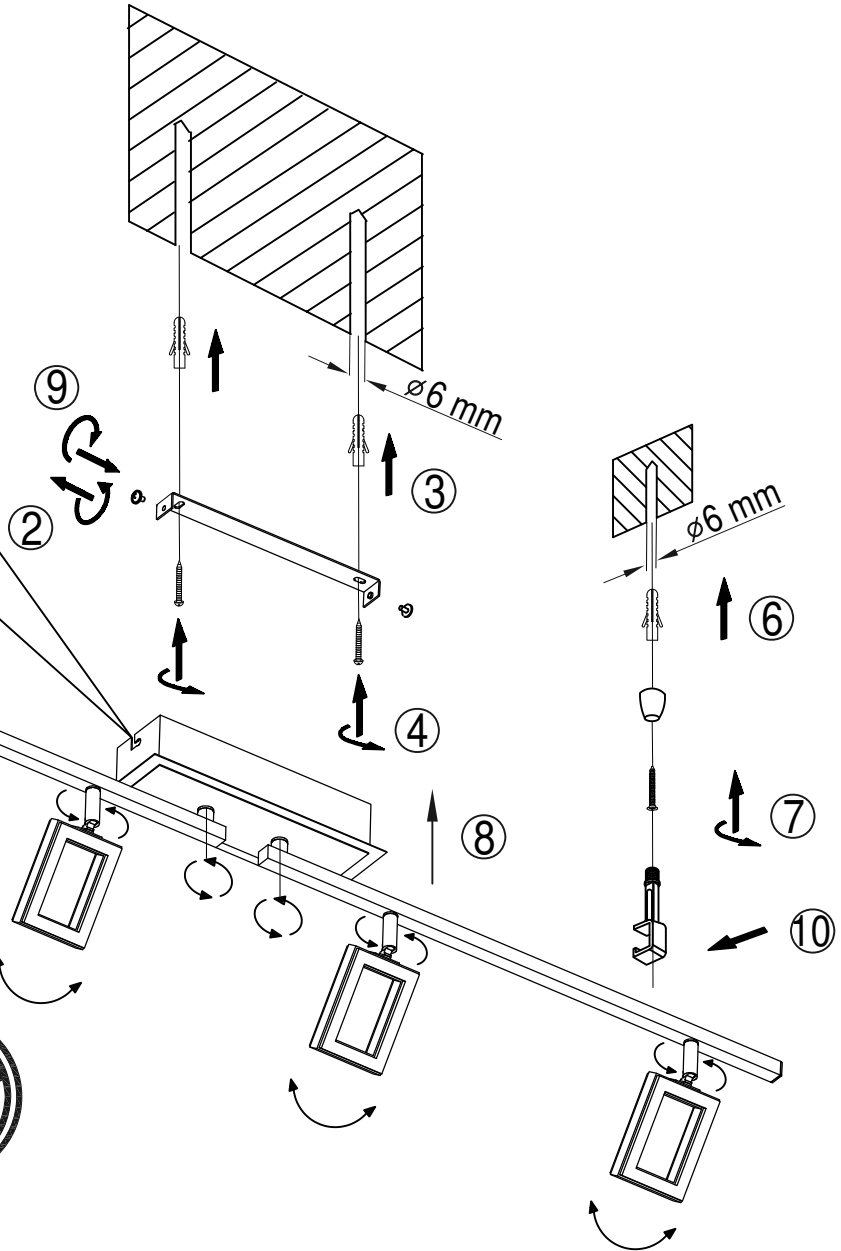

LED 4,2 W
 430 lm
 20,1 W
 911 lm
 t 25.000 h
 T_K 3.000 K
 15.000 x
 0 s

827112

230V / 50Hz~

4x LED-Board 6V DC / 4,2W

- 4x
- 2x
- 2x
- 2x

Paul Neuhaus

Paul Neuhaus GmbH
 Olakenweg 36 · 59457 Werl
 Germany